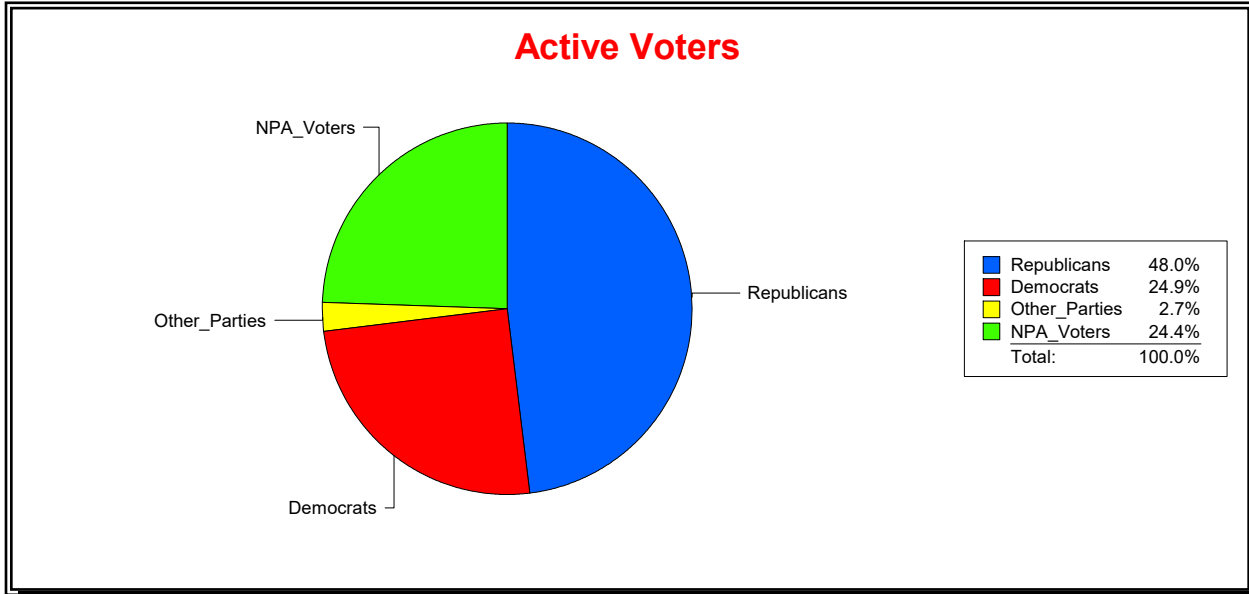

<u>District</u>	<u>Total</u>	<u>Dems</u>	<u>Reps</u>	<u>NonP</u>	<u>Other</u>	<u>Total</u>	<u>Dems</u>	<u>Reps</u>	<u>NonP</u>	<u>Other</u>
STATE HOUSE DIST 74	137,508	34,224	66,055	33,542	3,687	23,676	6,610	7,697	8,867	502