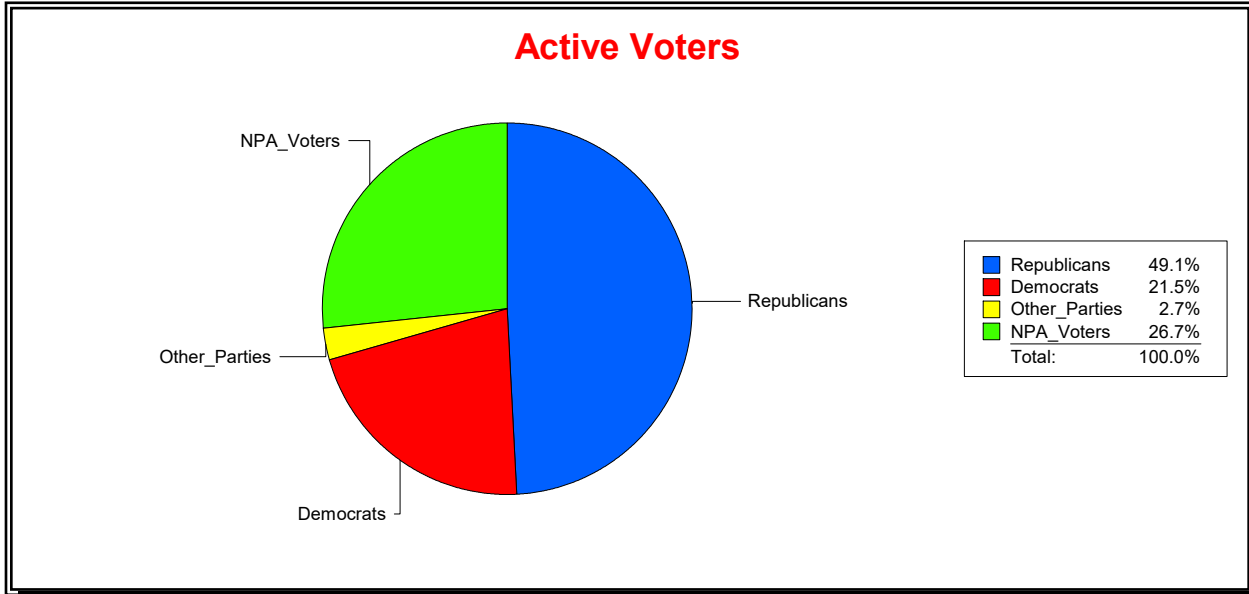

<u>District</u>	<u>Total</u>	<u>Dems</u>	<u>Reps</u>	<u>NonP</u>	<u>Other</u>	<u>Total</u>	<u>Dems</u>	<u>Reps</u>	<u>NonP</u>	<u>Other</u>
NORTH PORT 1	10,605	2,284	5,203	2,834	284	2,018	515	605	846	52