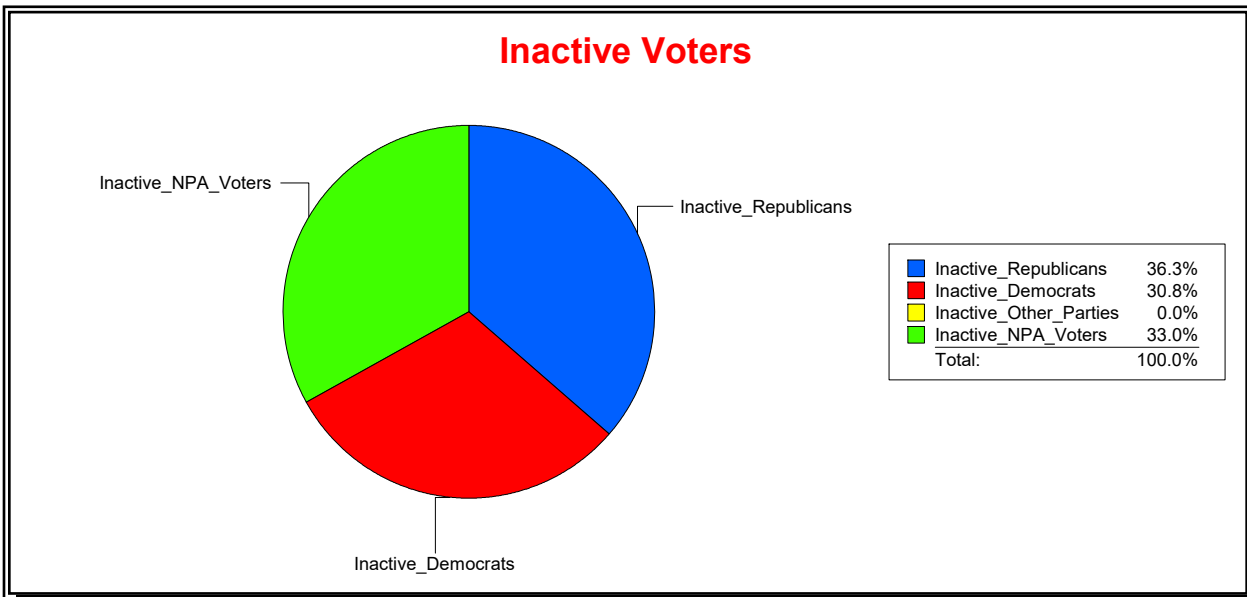

<u>District</u>	<u>Total</u>	<u>Dems</u>	<u>Reps</u>	<u>NonP</u>	<u>Other</u>	<u>Total</u>	<u>Dems</u>	<u>Reps</u>	<u>NonP</u>	<u>Other</u>
HLDY PK PK & REC DIST	500	149	207	130	14	91	28	33	30	0

Ron Turner