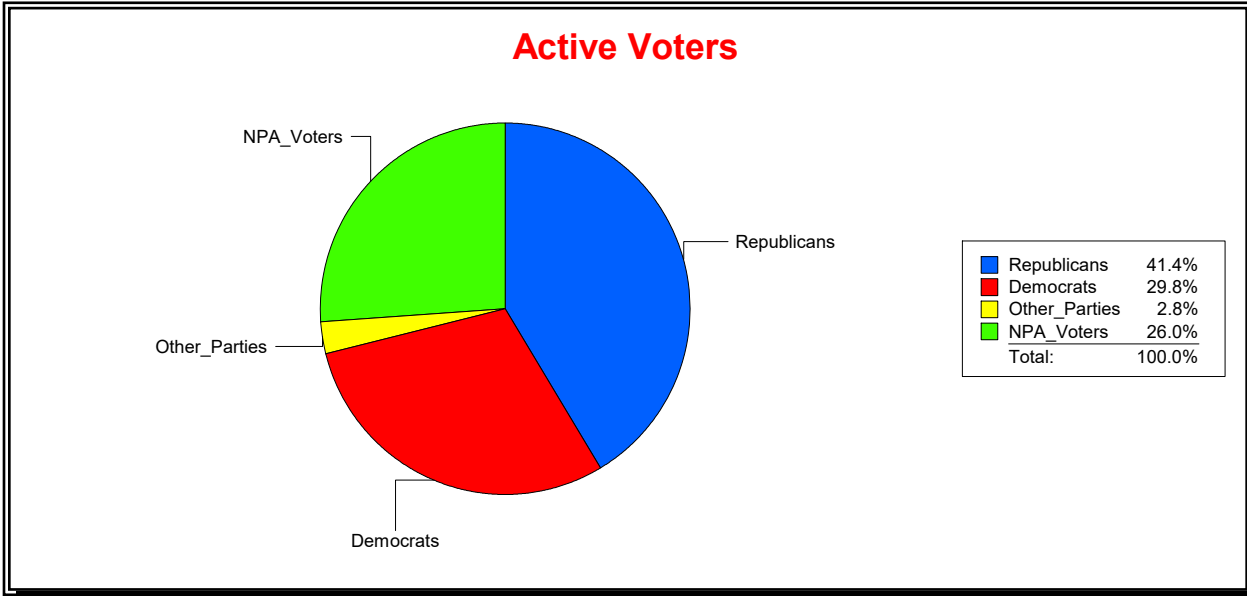

<u>District</u>	<u>Total</u>	<u>Dems</u>	<u>Reps</u>	<u>NonP</u>	<u>Other</u>	<u>Total</u>	<u>Dems</u>	<u>Reps</u>	<u>NonP</u>	<u>Other</u>
HLDY PK PK & REC DIST	500	149	207	130	14	91	28	33	30	0

Ron Turner