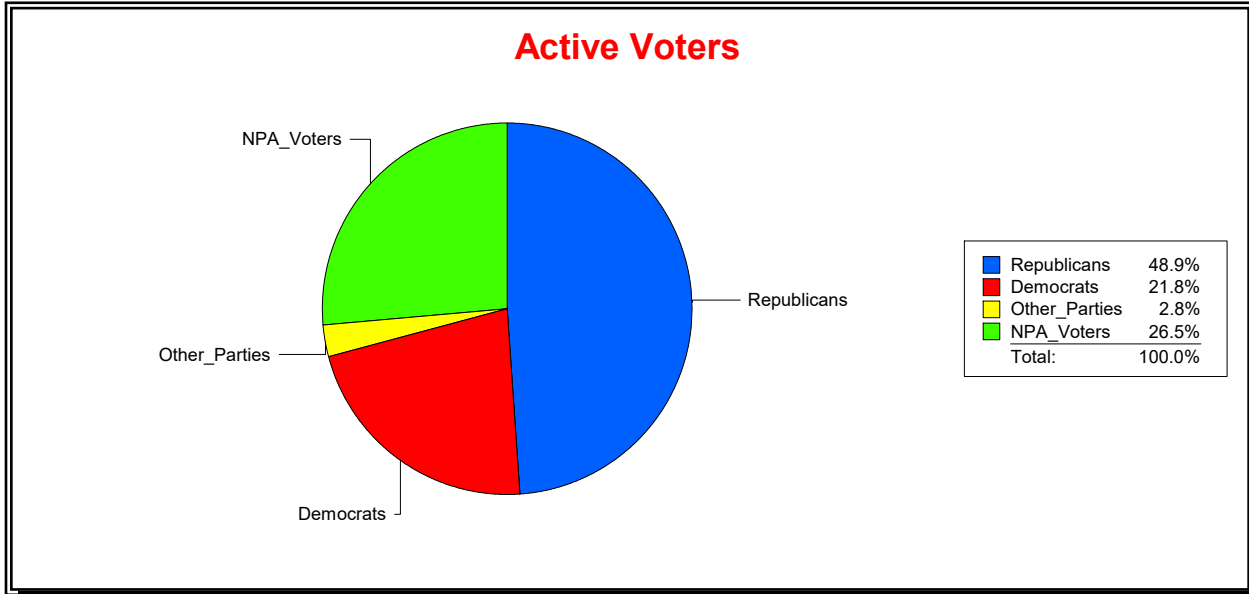

<u>District</u>	<u>Total</u>	<u>Dems</u>	<u>Reps</u>	<u>NonP</u>	<u>Other</u>	<u>Total</u>	<u>Dems</u>	<u>Reps</u>	<u>NonP</u>	<u>Other</u>
NORTH PORT	56,270	12,272	27,518	14,918	1,562	10,160	2,590	3,106	4,244	220