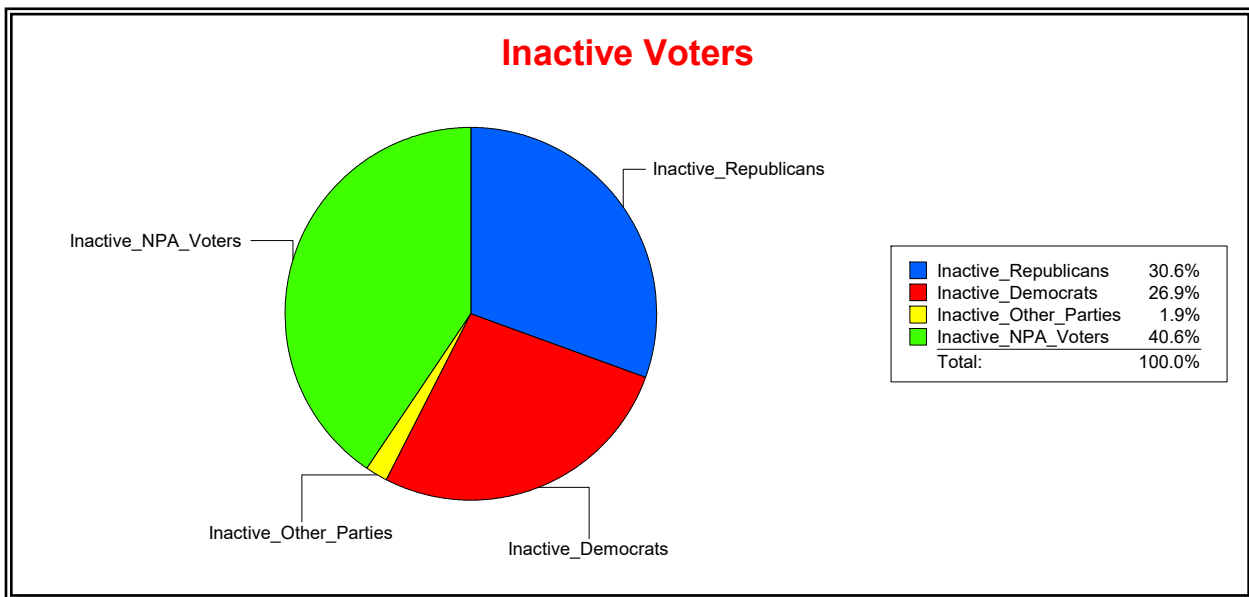

<u>District</u>	<u>Total</u>	<u>Dems</u>	<u>Reps</u>	<u>NonP</u>	<u>Other</u>	<u>Total</u>	<u>Dems</u>	<u>Reps</u>	<u>NonP</u>	<u>Other</u>
NORTH PORT 4	9,647	2,348	4,532	2,541	226	1,982	533	606	805	38