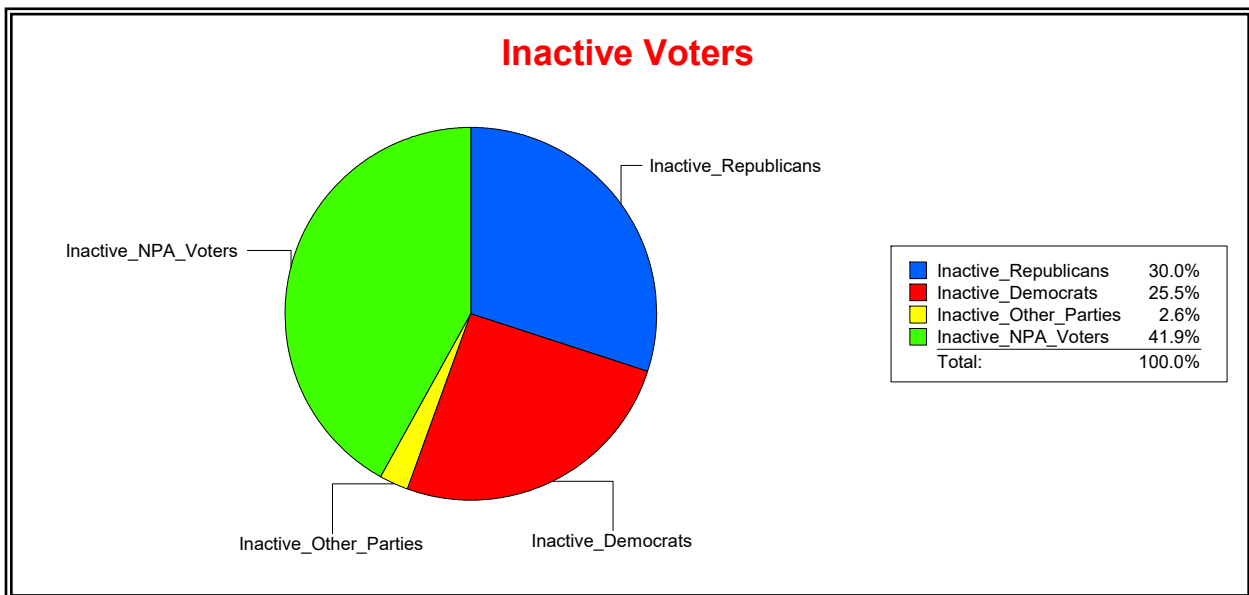

<u>District</u>	<u>Total</u>	<u>Dems</u>	<u>Reps</u>	<u>NonP</u>	<u>Other</u>	<u>Total</u>	<u>Dems</u>	<u>Reps</u>	<u>NonP</u>	<u>Other</u>
NORTH PORT 1	10,605	2,284	5,203	2,834	284	2,018	515	605	846	52