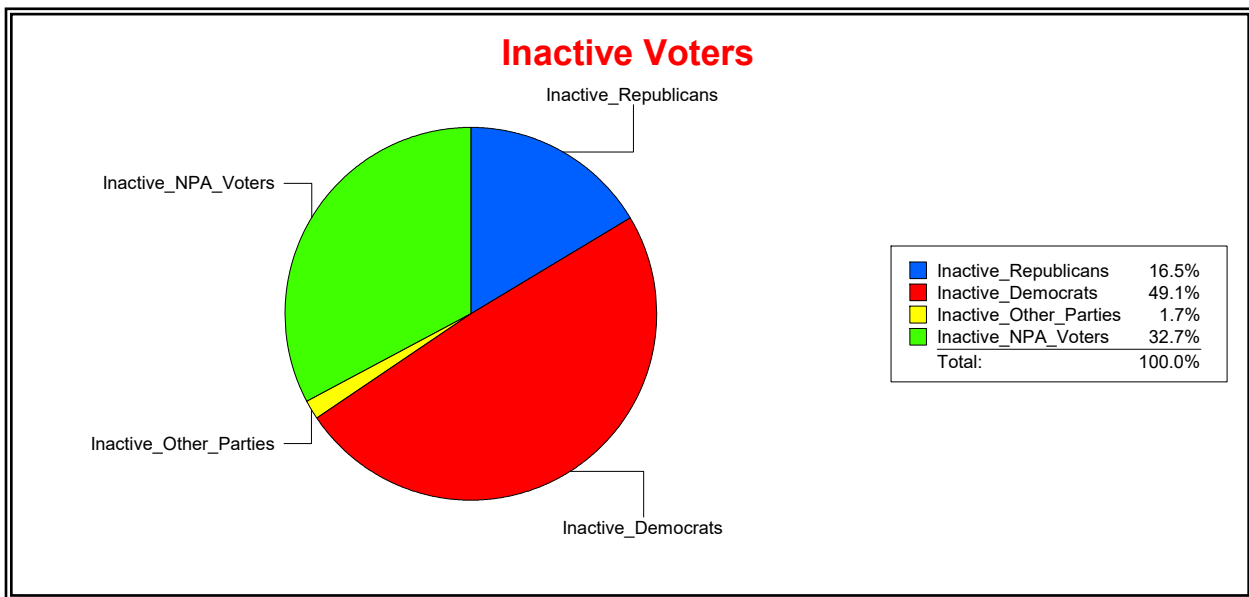

Graphs of District Registration

Active Registered Voters

Inactive Voters

<u>District</u>	<u>Total</u>	<u>Dems</u>	<u>Reps</u>	<u>NonP</u>	<u>Other</u>	<u>Total</u>	<u>Dems</u>	<u>Reps</u>	<u>NonP</u>	<u>Other</u>
SARASOTA 1	8,624	4,398	1,922	2,020	284	3,510	1,723	578	1,148	61