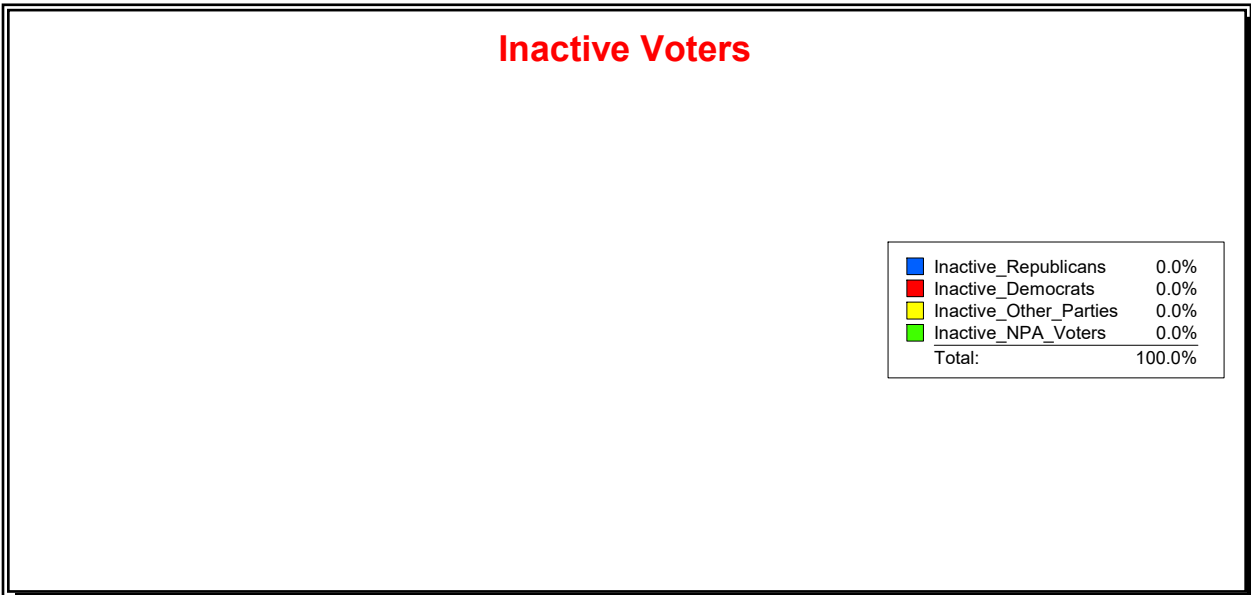

Date 5/1/2024

Time 07:23 AM

Graphs of District Registration

Active Registered Voters

Inactive Voters

<u>District</u>	<u>Total</u>	<u>Dems</u>	<u>Reps</u>	<u>NonP</u>	<u>Other</u>	<u>Total</u>	<u>Dems</u>	<u>Reps</u>	<u>NonP</u>	<u>Other</u>
VENICE	0	0	0	0	0	0	0	0	0	0