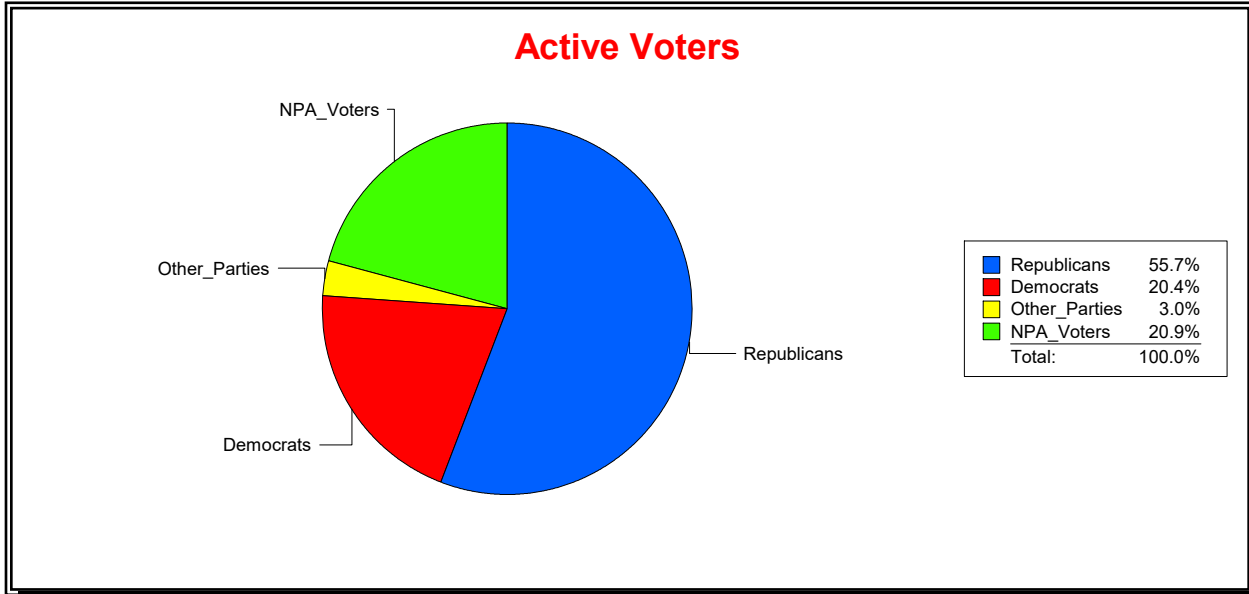

<u>District</u>	<u>Total</u>	<u>Dems</u>	<u>Reps</u>	<u>NonP</u>	<u>Other</u>	<u>Total</u>	<u>Dems</u>	<u>Reps</u>	<u>NonP</u>	<u>Other</u>
LBK DISTRICT 1	1,409	287	785	295	42	178	43	92	41	2

Ron Turner