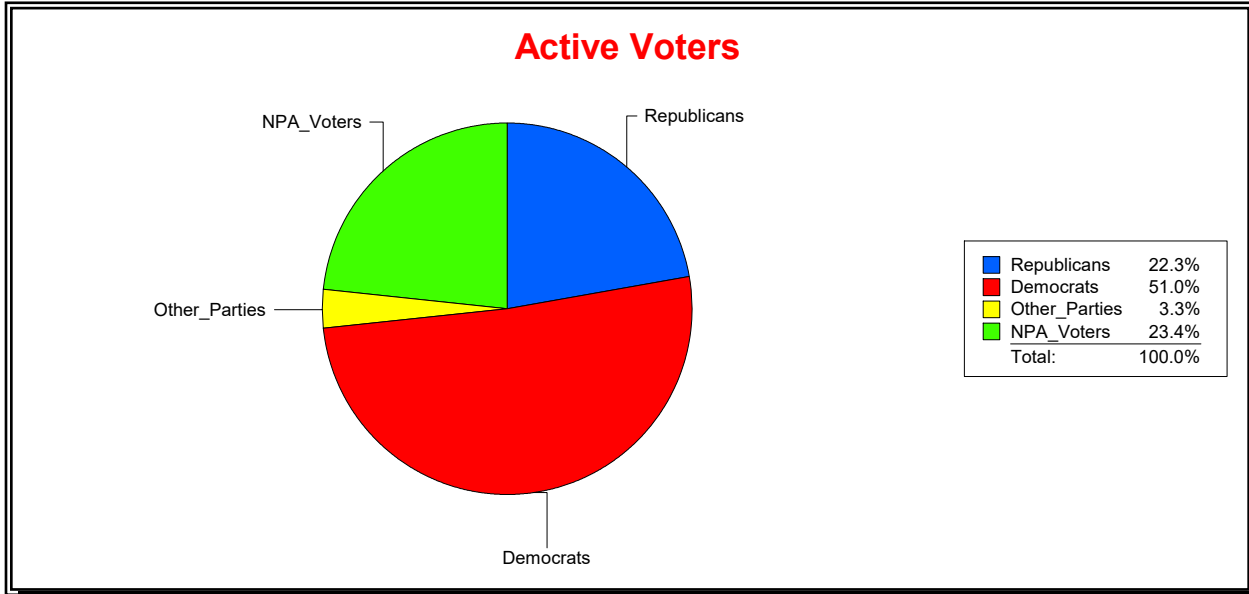

<u>District</u>	<u>Total</u>	<u>Dems</u>	<u>Reps</u>	<u>NonP</u>	<u>Other</u>	<u>Total</u>	<u>Dems</u>	<u>Reps</u>	<u>NonP</u>	<u>Other</u>
SARASOTA DIST 1	8,624	4,398	1,922	2,020	284	3,510	1,723	578	1,148	61