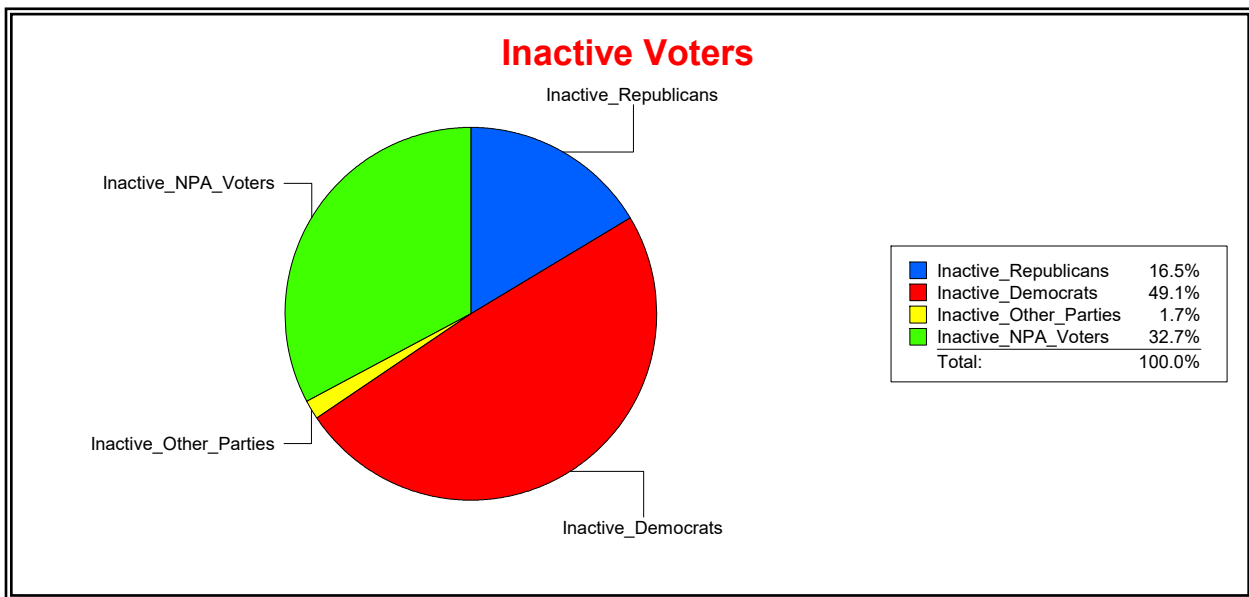

<u>District</u>	<u>Total</u>	<u>Dems</u>	<u>Reps</u>	<u>NonP</u>	<u>Other</u>	<u>Total</u>	<u>Dems</u>	<u>Reps</u>	<u>NonP</u>	<u>Other</u>
SARASOTA DIST 1	8,624	4,398	1,922	2,020	284	3,510	1,723	578	1,148	61