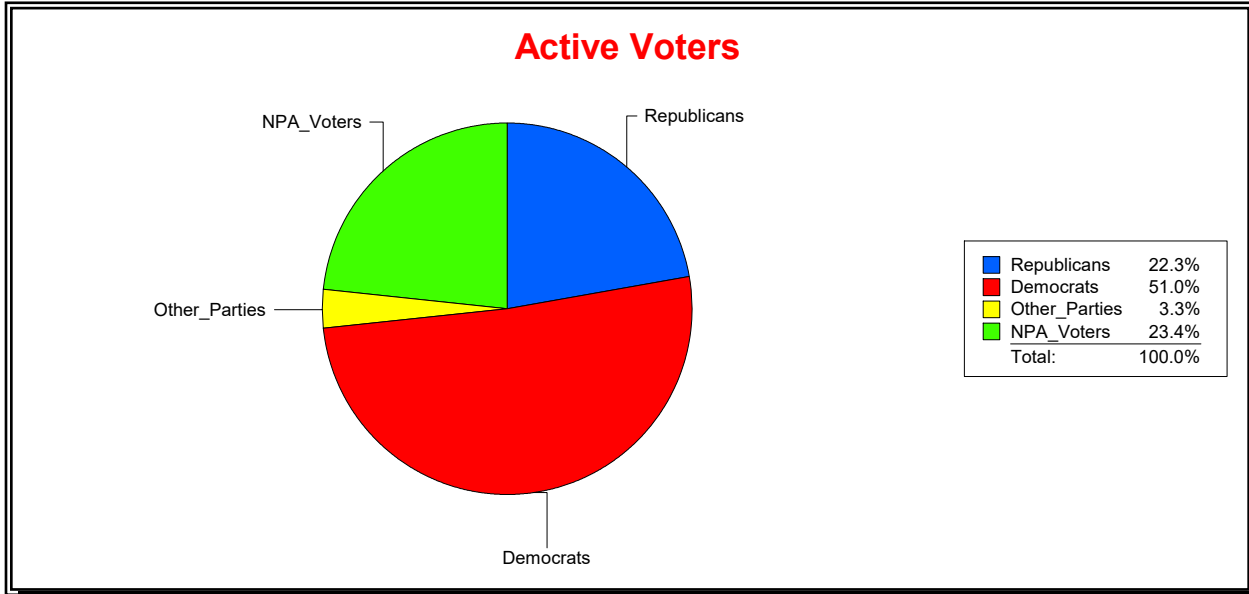

Graphs of District Registration

Active Registered Voters

Inactive Voters

<u>District</u>	<u>Total</u>	<u>Dems</u>	<u>Reps</u>	<u>NonP</u>	<u>Other</u>	<u>Total</u>	<u>Dems</u>	<u>Reps</u>	<u>NonP</u>	<u>Other</u>
SARASOTA 1	8,624	4,398	1,922	2,020	284	3,510	1,723	578	1,148	61