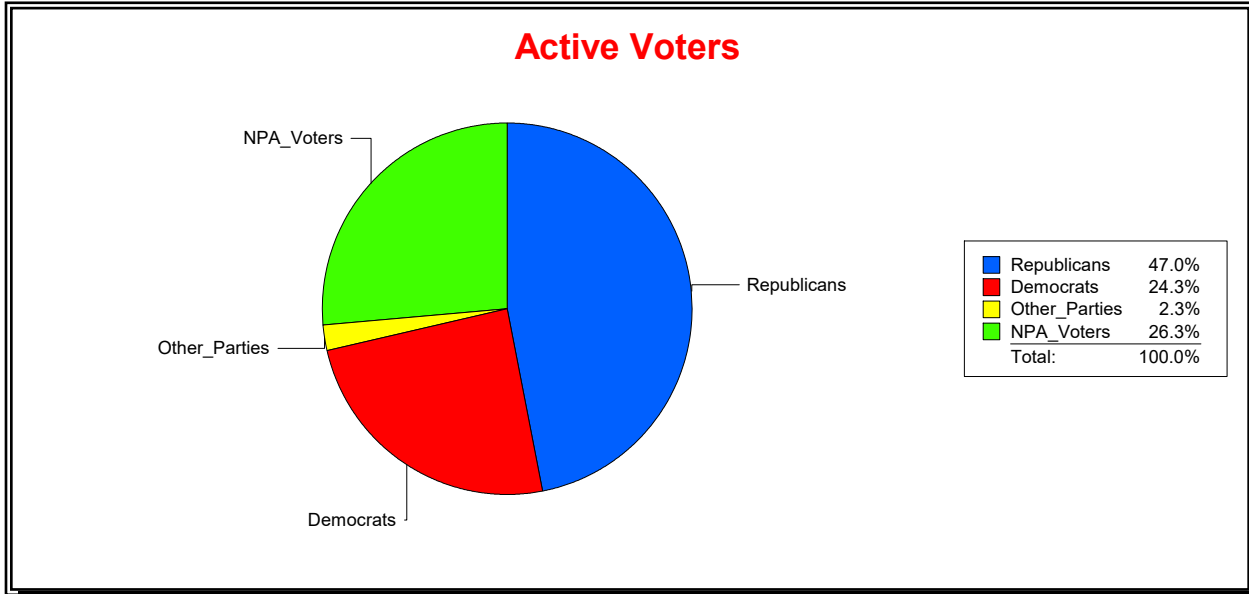

<u>District</u>	<u>Total</u>	<u>Dems</u>	<u>Reps</u>	<u>NonP</u>	<u>Other</u>	<u>Total</u>	<u>Dems</u>	<u>Reps</u>	<u>NonP</u>	<u>Other</u>
NORTH PORT 4	9,647	2,348	4,532	2,541	226	1,982	533	606	805	38