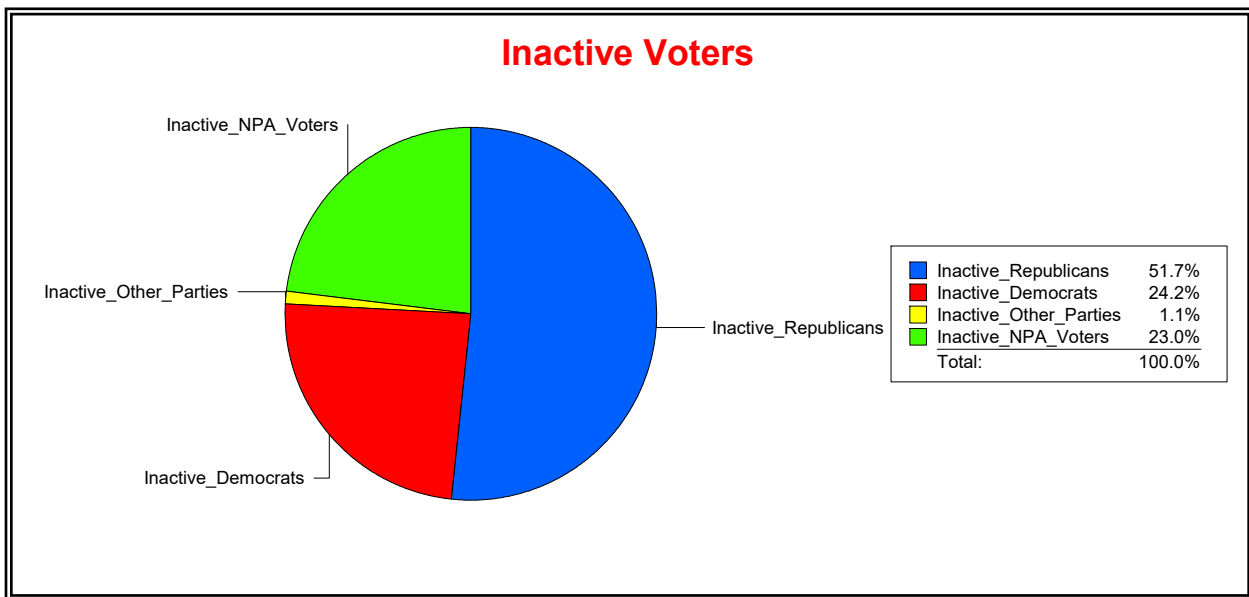

<u>District</u>	<u>Total</u>	<u>Dems</u>	<u>Reps</u>	<u>NonP</u>	<u>Other</u>	<u>Total</u>	<u>Dems</u>	<u>Reps</u>	<u>NonP</u>	<u>Other</u>
LBK DISTRICT 1	1,409	287	785	295	42	178	43	92	41	2

Ron Turner